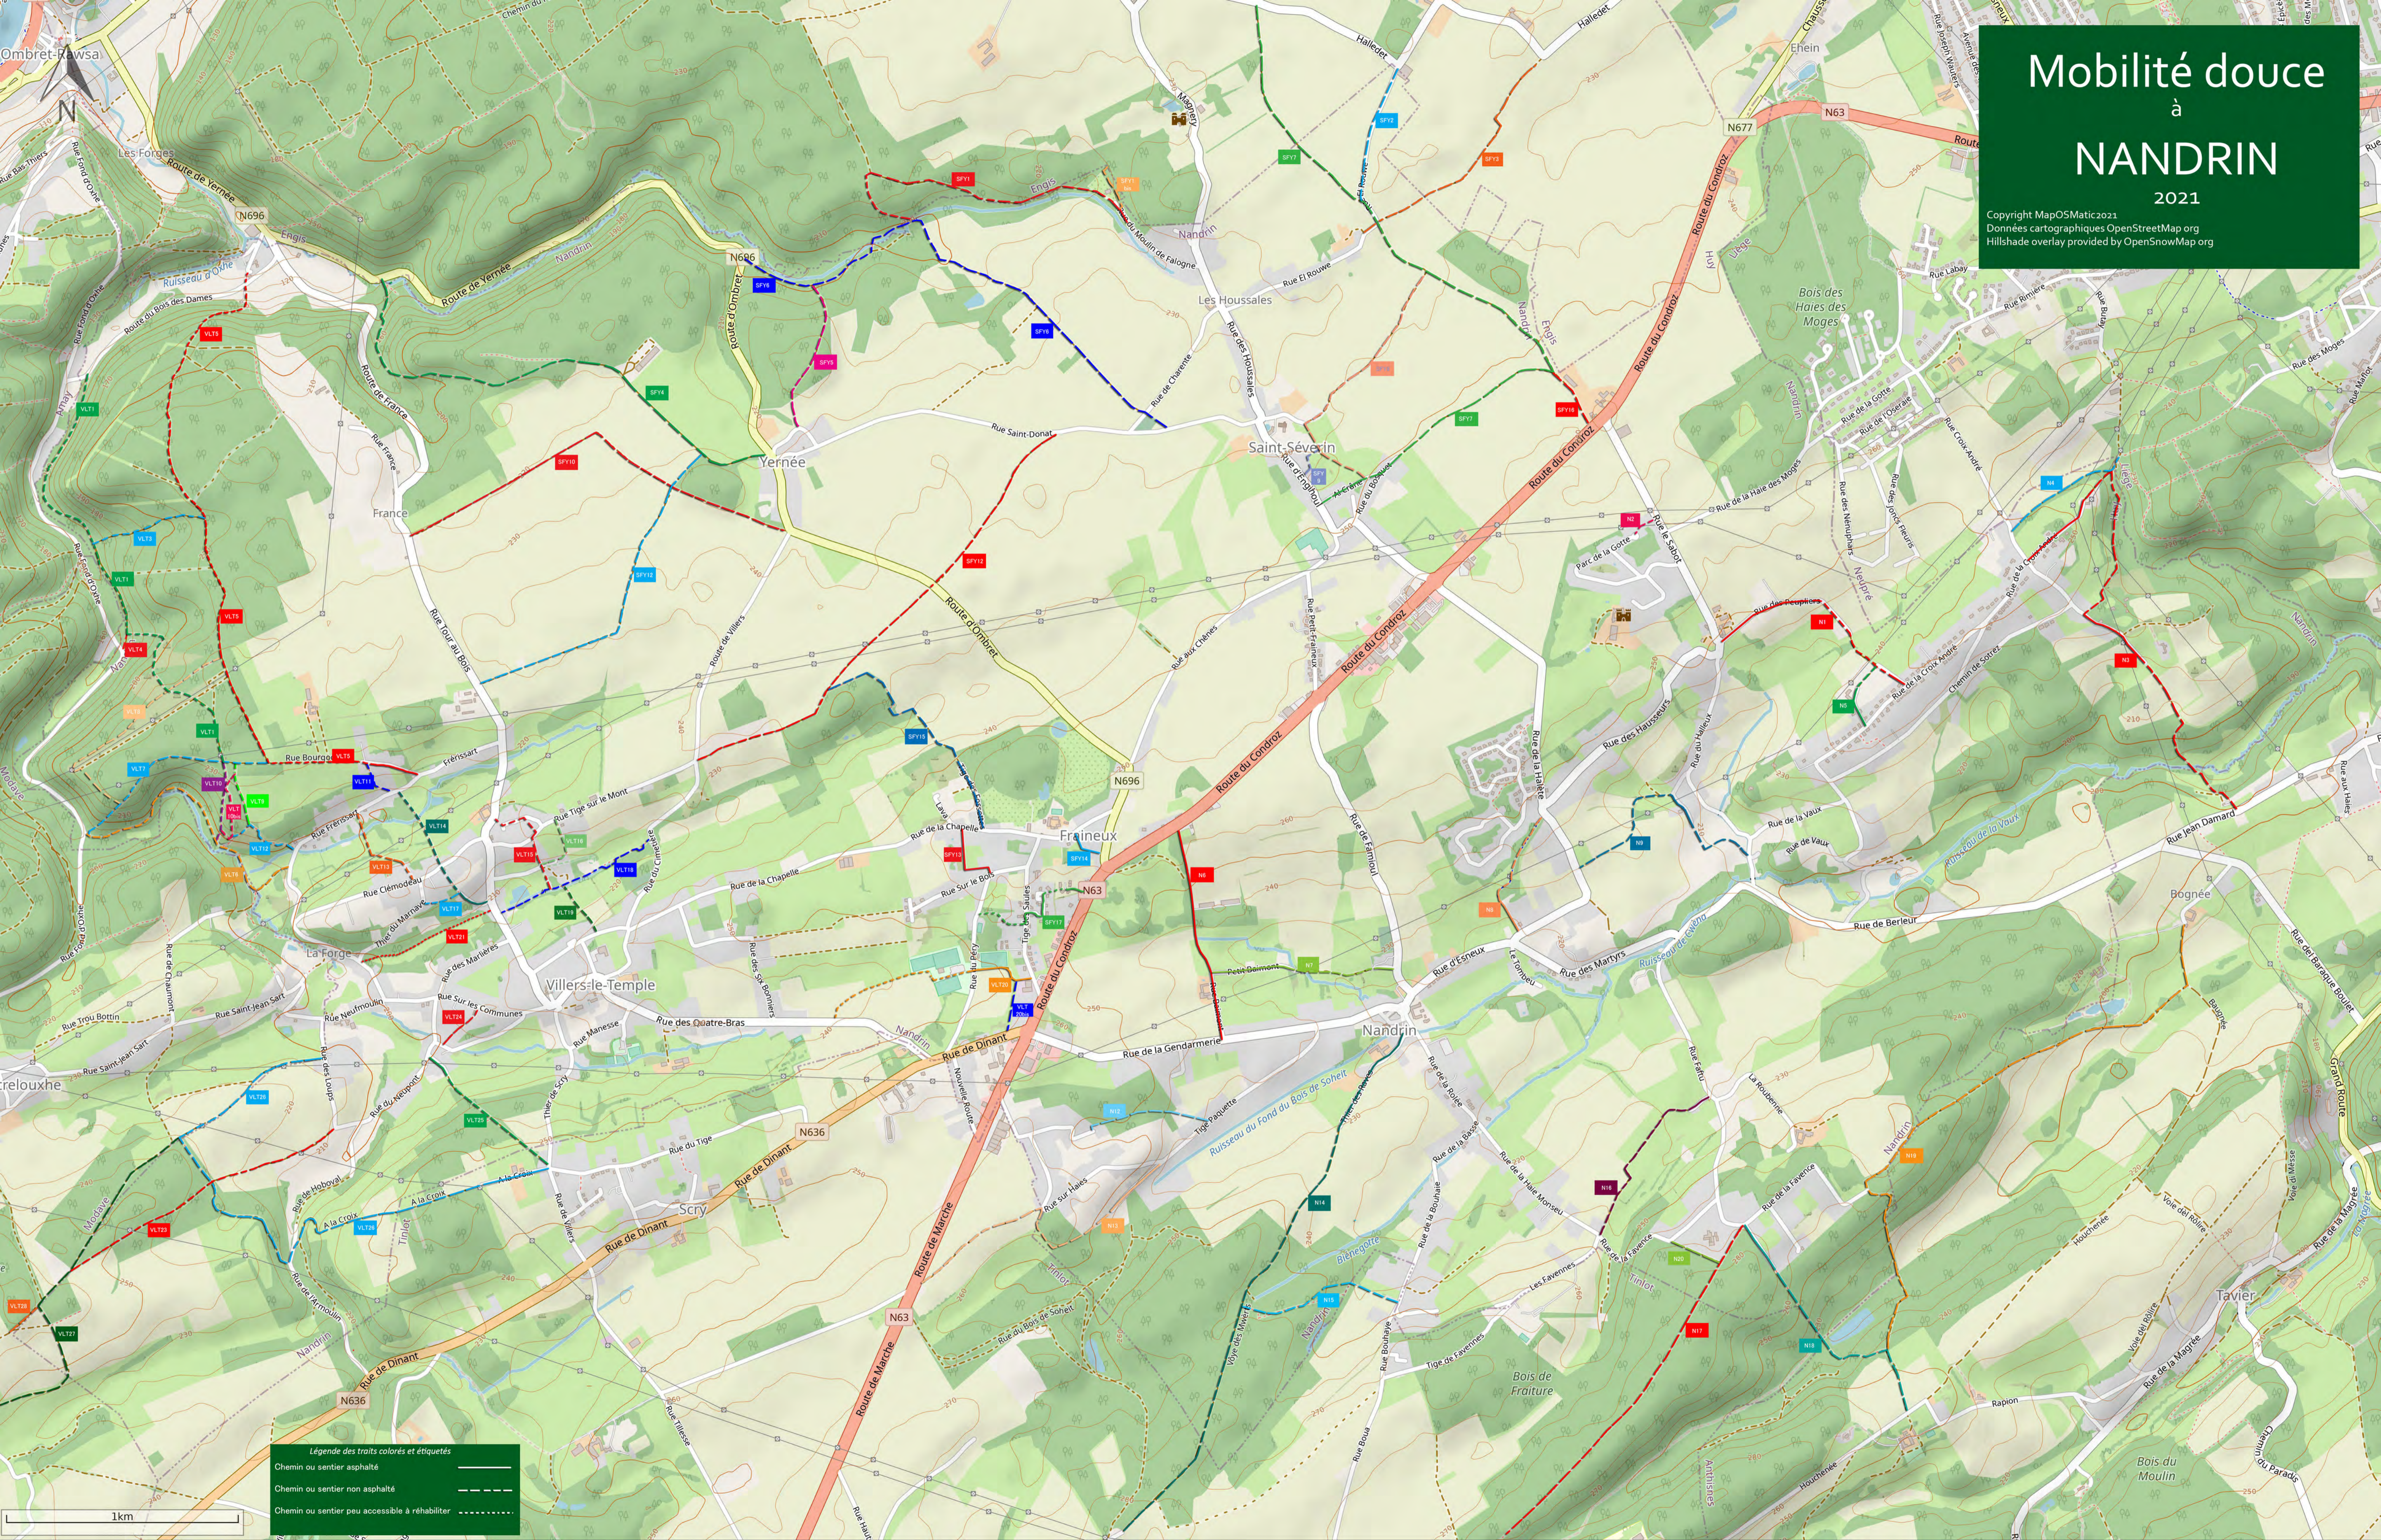

Mobilité douce à NANDRIN 2021

Copyright MapOSMatic2021
Données cartographiques OpenStreetMap.org
Hillshade overlay provided by OpenSnowMap.org

Légende des traits colorés et étiquetés

- Chemin ou sentier asphalté
- Chemin ou sentier non asphalté
- Chemin ou sentier peu accessible à réhabiliter

1km